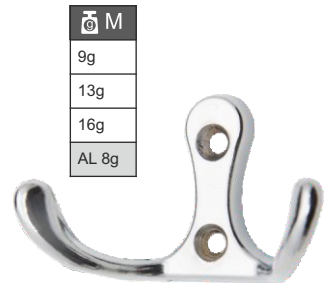

TH27 Tube holder 25mm steel

TH510AL Tube holder 25mm aluminium

ECONOMY OFFER - HOOKS

☐ M
28g
46g
55g
AL 31g

H5518E

☐ M
16g
24g
AL 17g

H5505E

☐ M
21g
24g
40g
AL 25g

H5534E

☐ M
40g
48g
55g
60g
80g
112g
AL 45g

H5531E

H5631

☐ L	☐ W	☐ H	☐ M
72	123	60	85g

H5630

☐ L	☐ W	☐ H	☐ M
72	60	30	40g

☐ M
9g
13g
16g
AL 8g