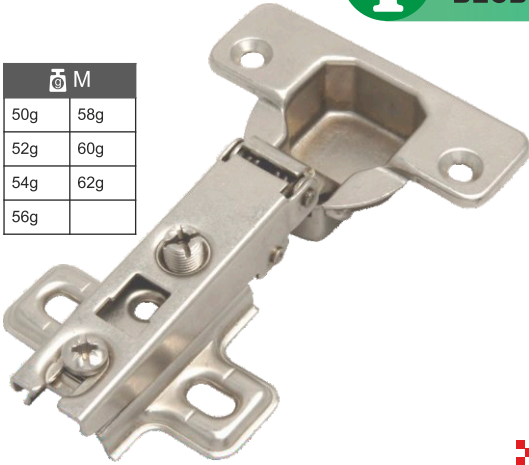

EP35CO105 Concealed hinge
soft-closing
Петля шарнирная
с доводчиком

HINGES

i FULL RANGE OF HINGES ON WEBSITE
ВСЬ АССОРТИМЕНТ ПЕТЕЛЬ НА САЙТЕ www.rimet.biz

Ø	M
50g	58g
52g	60g
54g	62g
56g	

EA35SO110 Concealed hinge
Петля шарнирная