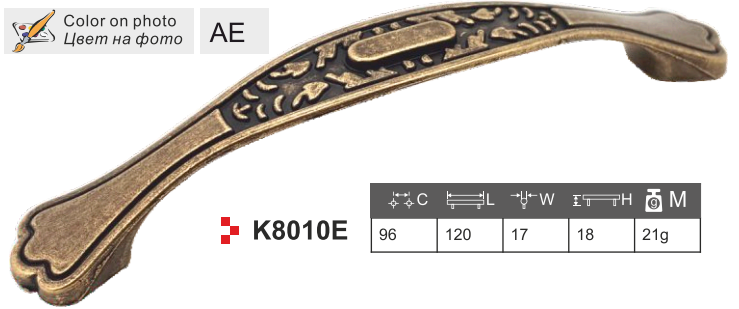

≡L	≡W	≡H	⊘ M
65	15	24	33.4g

❑ K6210

❖ C	≡ L	≡ W	≡ H	Ⓜ
96	107	17	20	19g
128	140	16	24	38g

Color on photo
Цвет на фото AE

❑ K8010E

❖ C	≡ L	≡ W	≡ H	Ⓜ
96	120	17	18	21g

❑ K8254

❖ C	≡ L	≡ W	≡ H	Ⓜ
	30	30	22	15g