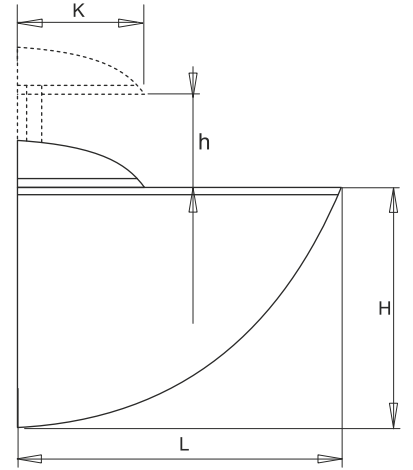

GHE40S/50M/72L/100XL Glass shelf support

ITEM	L	H	K	h	W	⊕ M*
GHE40S	39	34	16	11	23	28g
GHE50M	50	41	19	16	27	42g
GHE72L	71	51	27	22	29	63g
GHE100XL	100	69	36	32	40	145g
GHS05	64	66	26	42	24	137g
GHS06	39	40	24	20	25	56g
GHS07	40	40	23	17	25	47g
GHS08	56	31	29	23	24	47g
GHS09	54	41	23	24	26	51g
GHS10	50	42	28	17	15	59g
GHS15S	200	143			43	320g
GHS16	125	95			35	250g