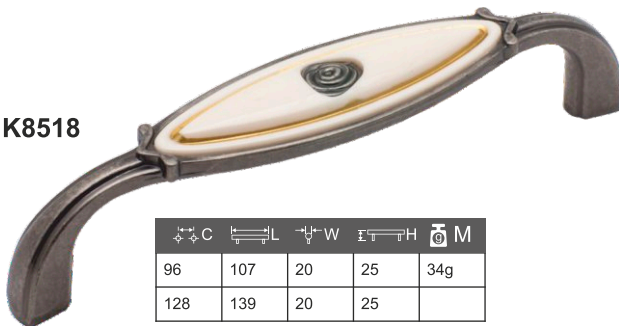

K8518

C	L	W	H	M
96	107	20	25	34g
128	139	20	25