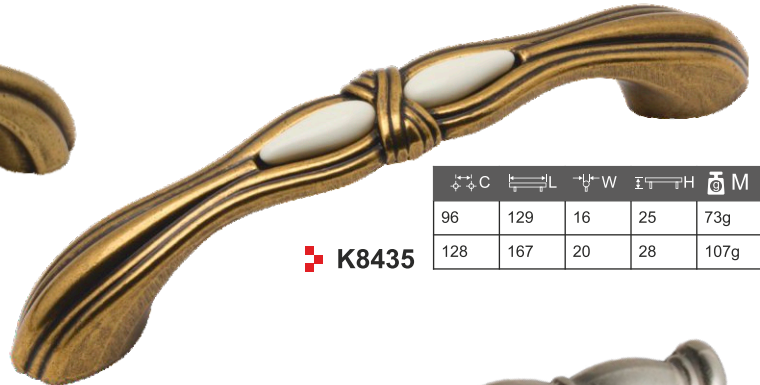

K8435

Ø C	Ø L	Ø W	I TH	Ø M
96	129	16	25	73g
128	167	20	28	107g

Ø C	Ø L	Ø W	I TH	Ø M
96	129	16	25	68g
128	167	20	28	95g

Ø L	Ø W	I TH	Ø M
54	14.5	32	50g