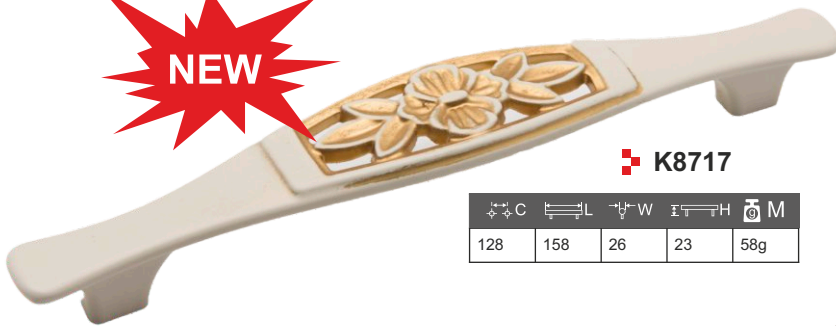

길이	너비	높이	중량	
96	138	25	24	51g

❑ K7511

❑ K8260

길이	너비	높이	중량	
96	140	21	30	70g
128	173	22	30	85g

❑ K8717

길이	너비	높이	중량	
128	158	26	23	58g

길이	너비	중량
45	26	40g

❑ K8492